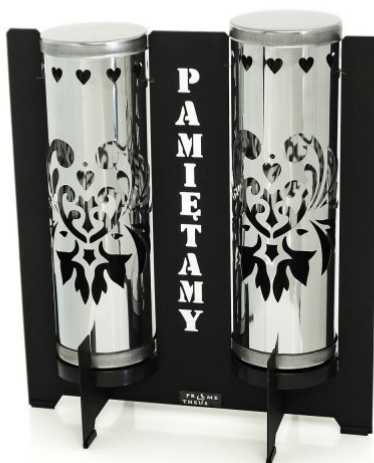

## Znicz NICEA A DUET PAMIĘTAMY

Abonamenty  
**ZNICZ POLSKI**

<b>Product code:</b>	NICEA/A/DUET/PAM
<b>Availability:</b>	Available
<b>Wkład w zestawie:</b>	NIE
<b>Height in cm:</b>	28
<b>Width in cm:</b>	25
<b>Głębokość znicza:</b>	12,5 cm
<b>Wysokość wewnętrzna:</b>	22 cm
<b>Szerokość wewnętrzna:</b>	6 cm
<b>Podstawa materiał:</b>	stal malowana proszkowo
<b>Kapturek materiał:</b>	stal chromowana
<b>Przód znicza materiał:</b>	stal chromowana
<b>Tył znicza materiał:</b>	stal chromowana
<b>Grave light weight in kg:</b>	0,56
<b>Quantity in packing unit:</b>	6