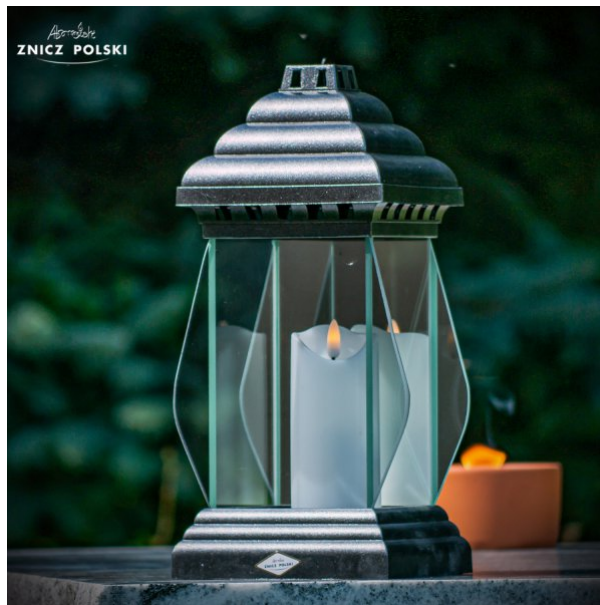

SUKNIA MINI

Product code:	SUKNIA/MINI
Ean:	
Availability:	Available
Height in cm:	31
Width in cm:	14
Typ szkła:	szkło proste / mix
Podstawa materiał:	tworzywo sztuczne
Kapturek materiał:	tworzywo sztuczne
Przód znicza materiał:	szkło proste przyciemnione
Tył znicza materiał:	lustro
Ścianki boczne materiał:	szkło proste
Wsporniki materiał:	szkło
Dedykacja materiał:	tworzywo sztuczne
Aplikacja materiał:	tworzywo sztuczne
Burning time in h:	bez wkładu
Paraffin weight in g:	bez wkładu
Grave light weight in kg:	0,87
Quantity in packing unit:	6
Quantity on the pallet layer:	36
Quantity on the palette:	216
Height of the pallet in cm:	198

Aukcja dotyczy znicza **BEZ WKŁADU LEDOWEGO**.

Na zdjęciu znicz z wkładem ledowym **1/20/WAX**