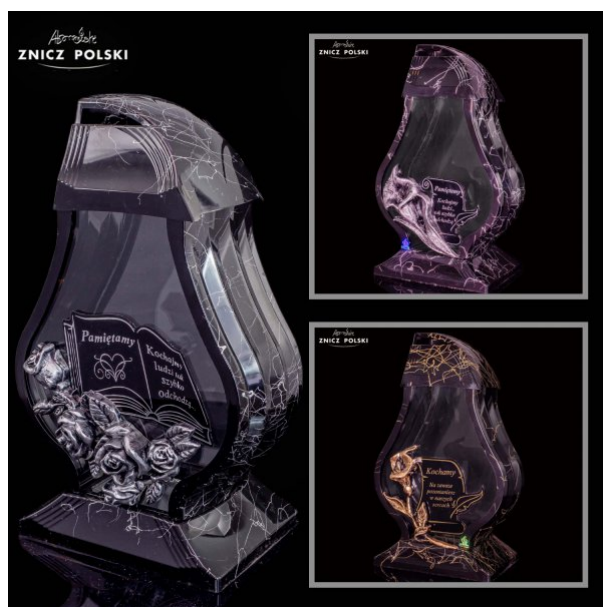

**FARAON DEDYKACJA - do wyboru aplikacje; róża / kalia | kolor: złoto /  
srebro**

<b>Product code:</b>	FARAON DEDYKACJA
<b>Ean:</b>	
<b>Availability:</b>	Unavailable
<b>Height in cm:</b>	35
<b>Width in cm:</b>	19
<b>Typ szkła:</b>	transparentne
<b>Podstawa materiał:</b>	tworzywo sztuczne
<b>Kapturek materiał:</b>	tworzywo sztuczne
<b>Przód znicza materiał:</b>	szkło
<b>Tył znicza materiał:</b>	szkło
<b>Ścianki boczne materiał:</b>	tworzywo sztuczne
<b>Dedykacja materiał:</b>	tworzywo sztuczne / naklejka
<b>Aplikacja materiał:</b>	tworzywo sztuczne
<b>Burning time in h:</b>	bez wkładu
<b>Paraffin weight in g:</b>	bez wkładu
<b>Grave light weight in kg:</b>	1,2
<b>Quantity in packing unit:</b>	5
<b>Quantity on the pallet layer:</b>	25
<b>Quantity on the palette:</b>	125

<b>Height of the pallet in cm:</b>	195
<b>Theme:</b>	Bez wkładu Eleganckie Kapliczka Klasyczne Plastikowe Szklane Szkło dekoracyjne

FARAON DEDYKACJA