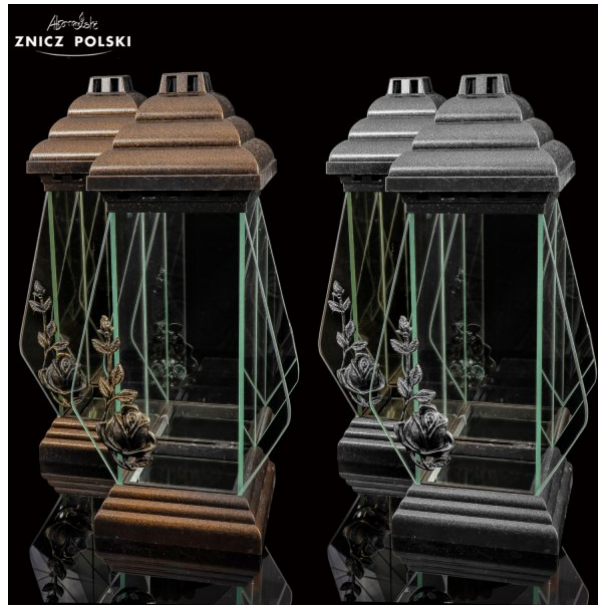

ELIPSA RÓŻA - an elegant chapel candle with a rose flower application

| | |
|--------------------------------------|---|
| Product code: | ELIPSA/RÓŻA |
| Ean: | |
| Availability: | Wybierz wersje produktu aby sprawdzić dostępność |
| Height in cm: | 39 |
| Width in cm: | 18 |
| Burning time in h: | - |
| Paraffin weight in g: | - |
| Grave light weight in kg: | 1,3 |
| Quantity in packing unit: | 4 |
| Quantity on the pallet layer: | 32 |
| Quantity on the palette: | 160 |
| Height of the pallet in cm: | 183 |
| Theme: | <ul style="list-style-type: none"> Bez wkładu Duże Efekt infinity Efekt lustra Eleganckie Kapliczka Klasyczne Lampion Szklane Z aplikacją |